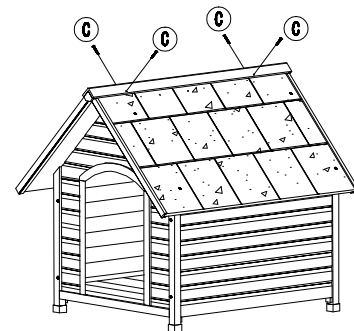

NICHE POUR CHIEN VILLA SMALL/MEDIUM/LARGE/EXTRA LARGE (Réf S1004/S1005/S1006/S1007)

panneau avant

panneau arrière

fond : parties avant et arrière

panneau gauche et panneau droit

faitage

toit : parties gauche et droite

1. Assembler les panneaux avant, arrière, gauche et droit.

2. Installer les fonds.

3. Assembler les 2 parties du toit.

4. Installer le faitage .

5. C'est fini.