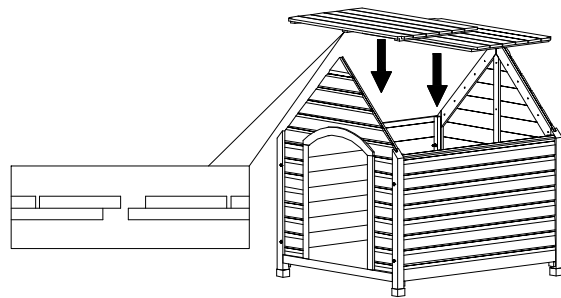

NICHE POUR CHIEN VILLA SMALL/MEDIUM/LARGE/EXTRA LARGE (Réf S1004/S1005/S1006/S1007)

panneau avant

panneau arrière

fond : parties avant et arrière

panneau gauche et panneau droit

faitage

toit : parties gauche et droite

1. Assembler les panneaux avant, arrière, gauche et droit.

2. Installer les fonds.

3. Assembler les 2 parties du toit.

4. Installer le faitage .

5. C'est fini.