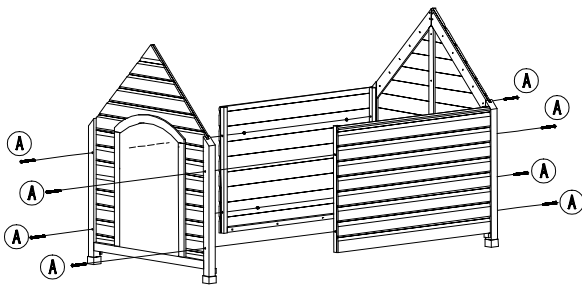

NICHE POUR CHIEN VILLA SMALL/MEDIUM/LARGE/EXTRA LARGE (Réf S1004/S1005/S1006/S1007)

panneau avant

panneau arrière

fond : parties avant et arrière

panneau gauche et panneau droit

faitage

toit : parties gauche et droite

1. Assembler les panneaux avant, arrière, gauche et droit.

2. Installer les fonds.

3. Assembler les 2 parties du toit.

4. Installer le faitage .

5. C'est fini.