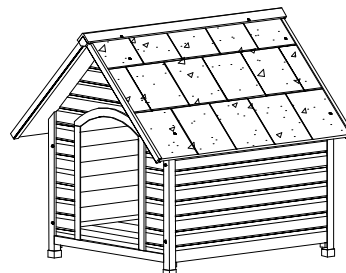

NICHE POUR CHIEN VILLA SMALL/MEDIUM/LARGE/EXTRA LARGE (Réf S1004/S1005/S1006/S1007)

panneau avant

panneau arrière

fond : parties avant et arrière

panneau gauche et panneau droit

faitage

toit : parties gauche et droite

1. Assembler les panneaux avant, arrière, gauche et droit.

2. Installer les fonds.

3. Assembler les 2 parties du toit.

4. Installer le faitage .

5. C'est fini.