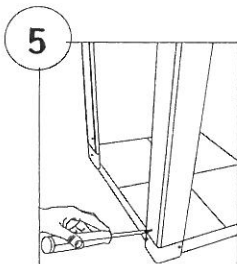

PAVIMENTO

GANCI A PAV. A

MONTANTI