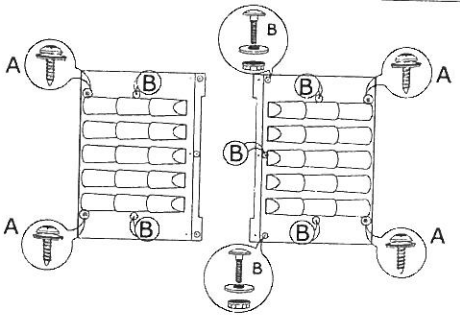

PAVIMENTO

GANCI A PAV. A

MONTANTI

PANNELLI

TIMPANI

TETTO

MEGLIO
UTILIZZARE
UNO SCALEO

13

A VITE DIM. 48X19
CON RONDELLA
IN GOMMA

B VITE DIM. 48X19
CON RONDELLA
IN GOMMA E DADO M 5

16

14

15

CERNIERE

17

N12 VITE TIPO D
DIM. 4X38

N12 RONDELLA
DI METALLO IN
PER VITE TIPO D

N12 DADO IN
PER VITE TIPO D

PORTA

N12
VITE TIPO D

DI 5X35 VMSI NERO

19

NO

CHIAVISTELLO