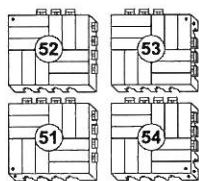

TUSCANY EVO 80

DIM. 93X140X205

MEGLIO UTILIZZARE
UN AVVITATORE

...E UNO SCALEO

N 8 RONDELLE METALLO M4	
N 8 VITE M4X30 NERA	
N 8 DADO M4	
N 2 VITE TIPO D DIM 5X35 NERO	
N 12 RONDELLE METALLO M5	
N 12 DADO M5	
N 35 VITE TIPO A DIM 4X118	
N 14 RONDELLA IN GOMMA TENUTA STAGNA A E B	
N 10 VITE 5,0X20 TTONDA QUADRO SOTTO TESTA TIPO B	
N 10 DADO ALLUNGATO PER VITE TIPO B	

PAVIMENTO

GANCI A PAV. A

MONTANTI

PANNELLI

TIMPANI

TETTO

MEGLIO
UTILIZZARE
UNO SCALEO

13

A VITE DIM. 48X19
CON RONDELLA
IN GOMMA

B VITE DIM. 48X19
CON RONDELLA
IN GOMMA E DADO M 5

16

14

15

CERNIERE

17

N12 VITE TIPO D
DIM. 4X38

N12 RONDELLA
DI METALLO IN
PER VITE TIPO D

N12 DADO IN
PER VITE TIPO D

PORTA

N12
VITE TIPO D

DI 5X35 VMSI NERO

19

NO

CHIAVISTELLO