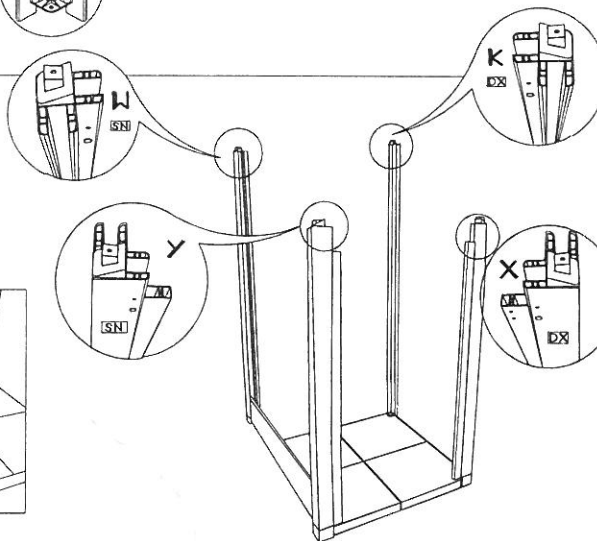

PAVIMENTO

GANCI A PAV. A

MONTANTI