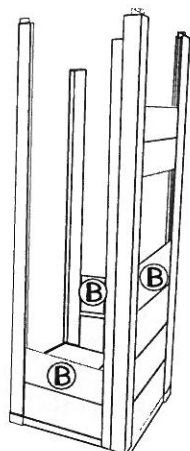

TUSCANY EVO 80

DIM. 93X140X205

MEGLIO UTILIZZARE
UN AVVITATORE

...E UNO SCALEO

N 8 RONDELLE METALLO M4	
N 8 VITE M4X30 NERA	
N 8 DADO M4	
N 2 VITE TIPO D DIM 5X35 NERO	
N 12 RONDELLE METALLO M5	
N 12 DADO M5	
N 35 VITE TIPO A DIM 4X118	
N 14 RONDELLA IN GOMMA TENUTA STAGNA A E B	
N 10 VITE 5,0X20 TTONDA QUADRO SOTTO TESTA TIPO B	
N 10 DADO ALLUNGATO PER VITE TIPO B	

PAVIMENTO

GANCI A PAV. A

MONTANTI

PANNELLI

TIMPANI

TETTO

MEGLIO
UTILIZZARE
UNO SCALEO

13

A VITE DIM. 48X19
CON RONDELLA
IN GOMMA

B VITE DIM. 48X19
CON RONDELLA
IN GOMMA E DADO M 5

16

14

15

CERNIERE

17

N12 VITE TIPO D
DIM. 4X38

N12 RONDELLA
DI METALLO IN
PER VITE TIPO D

N12 DADO IN
PER VITE TIPO D

PORTA

N12
VITE TIPO D

DI 5X35 VMSI NERO

19

NO

CHIAVISTELLO