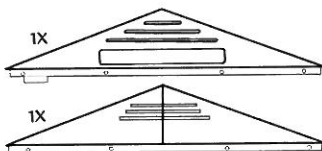

TUSCANY EVO 80

DIM. 93X140X205

MEGLIO UTILIZZARE
UN AVVITATORE

...E UNO SCALEO

N 8 RONDELLE METALLO M4	
N 8 VITE M4X30 NERA	
N 8 DADO M4	
N 2 VITE TIPO D DIM 5X35 NERO	
N 12 RONDELLE METALLO M5	
N 12 DADO M5	
N 35 VITE TIPO A DIM 4X118	
N 14 RONDELLA IN GOMMA TENUTA STAGNA A E B	
N 10 VITE 5,0X20 TTONDA QUADRO SOTTO TESTA TIPO B	
N 10 DADO ALLUNGATO PER VITE TIPO B	

A VITE DIM. 48X19
CON RONDELLA
IN GOMMA

B VITE DIM. 48X19
CON RONDELLA
IN GOMMA E DADO M 5

16

14

15

CERNIERE

17

N12 VITE TIPO D
DIM. 4X38