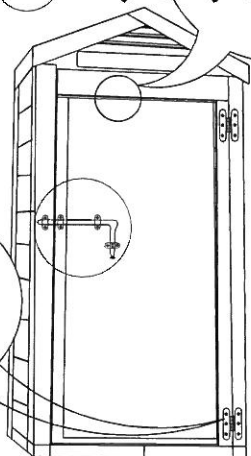

N12 RONDELLA
DI METALLO IN
PER VITE TIPO D

N12 DADO IN
PER VITE TIPO D

PORTA

N12
VITE TIPO D

DI 5X35 VMSI NERO

19

NO

CHIAVISTELLO