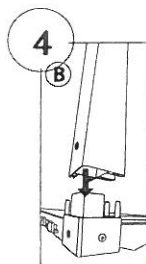

PAVIMENTO

GANCI A PAV. A

MONTANTI