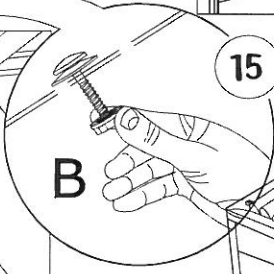

A VITE DIM. 48X19
CON RONDELLA
IN GOMMA

B VITE DIM. 48X19
CON RONDELLA
IN GOMMA E DADO M 5

16

14

15

CERNIERE

17

N12 VITE TIPO D
DIM. 4X38