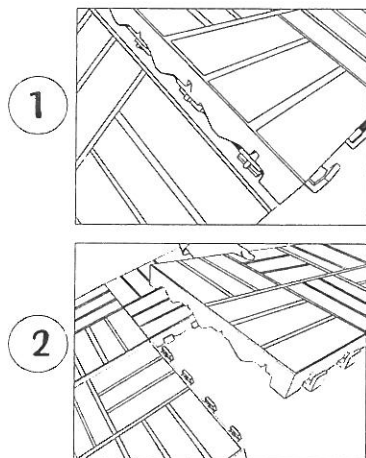

PAVIMENTO

GANCI A PAV. A

MONTANTI