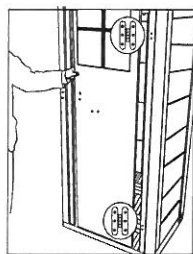

A VITE DIM. 48X19
CON RONDELLA
IN GOMMA

B VITE DIM. 48X19
CON RONDELLA
IN GOMMA E DADO M 5

16

14

15

CERNIERE

17

N12 VITE TIPO D
DIM. 4X38