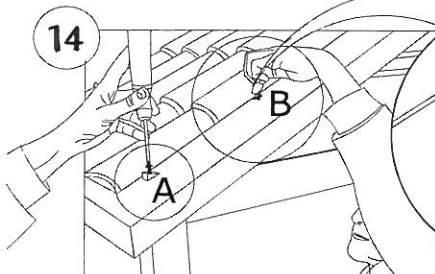

PAVIMENTO

GANCI A PAV. A

MONTANTI

PANNELLI

TIMPANI

TETTO

MEGLIO
UTILIZZARE
UNO SCALEO

13

A VITE DIM. 48X19
CON RONDELLA
IN GOMMA

B VITE DIM. 48X19
CON RONDELLA
IN GOMMA E DADO M 5

16

14

15

CERNIERE

17

N12 VITE TIPO D
DIM. 4X38