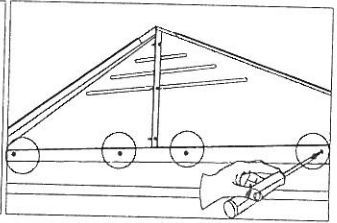

TUSCANY EVO 80

DIM. 93X140X205

MEGLIO UTILIZZARE
UN AVVITATORE

...E UNO SCALEO

N 8 RONDELLE METALLO M4	
N 8 VITE M4X30 NERA	
N 8 DADO M4	
N 2 VITE TIPO D DIM 5X35 NERO	
N 12 RONDELLE METALLO M5	
N 12 DADO M5	
N 35 VITE TIPO A DIM 4X118	
N 14 RONDELLA IN GOMMA TENUTA STAGNA A E B	
N 10 VITE 5,0X20 TTONDA QUADRO SOTTO TESTA TIPO B	
N 10 DADO ALLUNGATO PER VITE TIPO B	

PAVIMENTO

GANCI A PAV. A

MONTANTI

PANNELLI

TIMPANI

TETTO

MEGLIO
UTILIZZARE
UNO SCALEO

13

A VITE DIM. 48X19
CON RONDELLA
IN GOMMA

B VITE DIM. 48X19
CON RONDELLA
IN GOMMA E DADO M 5

16

14

15

CERNIERE

17

N12 VITE TIPO D
DIM. 4X38