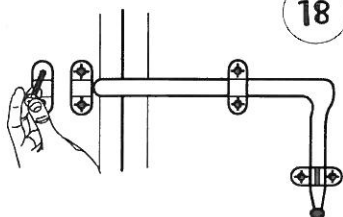

CHIAVISTELLO

18