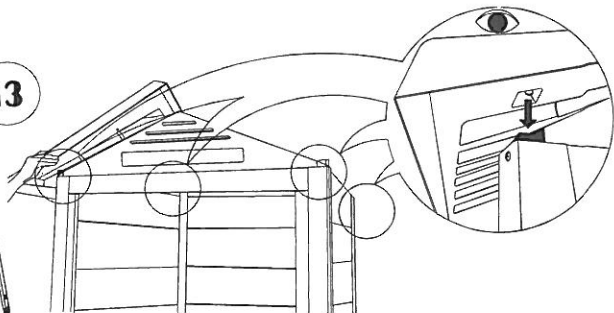

PAVIMENTO

GANCI A PAV. A

MONTANTI

PANNELLI

TIMPANI

TETTO

MEGLIO
UTILIZZARE
UNO SCALEO

13

A VITE DIM. 48X19
CON RONDELLA
IN GOMMA

B VITE DIM. 48X19
CON RONDELLA
IN GOMMA E DADO M 5

16

14

15

CERNIERE

17

N12 VITE TIPO D
DIM. 4X38