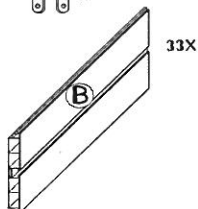

TUSCANY EVO 80

DIM. 93X140X205

MEGLIO UTILIZZARE
UN AVVITATORE

...E UNO SCALEO

N 8 RONDELLE METALLO M4	
N 8 VITE M4X30 NERA	
N 8 DADO M4	
N 2 VITE TIPO D DIM 5X35 NERO	
N 12 RONDELLE METALLO M5	
N 12 DADO M5	
N 35 VITE TIPO A DIM 4X118	
N 14 RONDELLA IN GOMMA TENUTA STAGNA A E B	
N 10 VITE 5,0X20 TTONDA QUADRO SOTTO TESTA TIPO B	
N 10 DADO ALLUNGATO PER VITE TIPO B	

A VITE DIM. 48X19
CON RONDELLA
IN GOMMA

B VITE DIM. 48X19
CON RONDELLA
IN GOMMA E DADO M 5

16

14

15

CERNIERE

17

N12 VITE TIPO D
DIM. 4X38