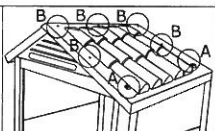

A VITE DIM. 48X19
CON RONDELLA
IN GOMMA

B VITE DIM. 48X19
CON RONDELLA
IN GOMMA E DADO M 5

16

14

15

CERNIERE

17

N12 VITE TIPO D
DIM. 4X38