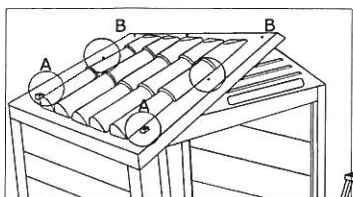

MEGLIO
UTILIZZARE
UNO SCALEO

13

A VITE DIM. 48X19
CON RONDELLA
IN GOMMA

B VITE DIM. 48X19
CON RONDELLA
IN GOMMA E DADO M 5

16

14

15

CERNIERE

17

N12 VITE TIPO D
DIM. 4X38

N12 RONDELLA
DI METALLO IN
PER VITE TIPO D

N12 DADO IN
PER VITE TIPO D

PORTA

N12
VITE TIPO D

DI 5X35 VMSI NERO

19

NO

CHIAVISTELLO

18

N 8
VITE M4X30
NERA