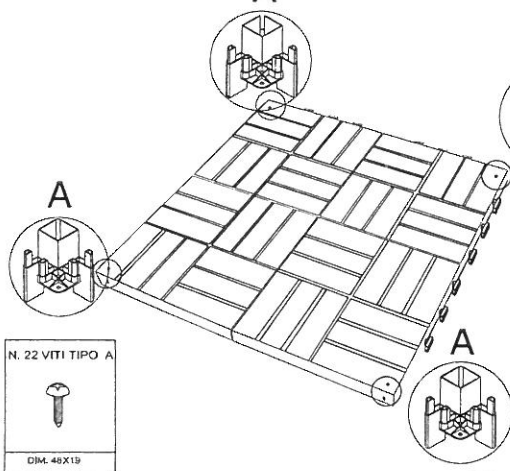

TUSCANY EVO 80

DIM. 93X140X205

MEGLIO UTILIZZARE
UN AVVITATORE

...E UNO SCALEO

N 8 RONDELLE METALLO M4	
N 8 VITE M4X30 NERA	
N 8 DADO M4	
N 2 VITE TIPO D DIM 5X35 NERO	
N 12 RONDELLE METALLO M5	
N 12 DADO M5	
N 35 VITE TIPO A DIM 4X118	
N 14 RONDELLA IN GOMMA TENUTA STAGNA A E B	
N 10 VITE 5,0X20 TTONDA QUADRO SOTTO TESTA TIPO B	
N 10 DADO ALLUNGATO PER VITE TIPO B	

PAVIMENTO

GANCI A PAV. A

MONTANTI

PANNELLI

TIMPANI

TETTO

MEGLIO
UTILIZZARE
UNO SCALEO

13

A VITE DIM. 48X19
CON RONDELLA
IN GOMMA

B VITE DIM. 48X19
CON RONDELLA
IN GOMMA E DADO M 5

16

14

15

CERNIERE

17

N12 VITE TIPO D
DIM. 4X38

N12 RONDELLA
DI METALLO IN
PER VITE TIPO D

N12 DADO IN
PER VITE TIPO D

PORTA

N12
VITE TIPO D

DI 5X35 VMSI NERO

19

NO

CHIAVISTELLO