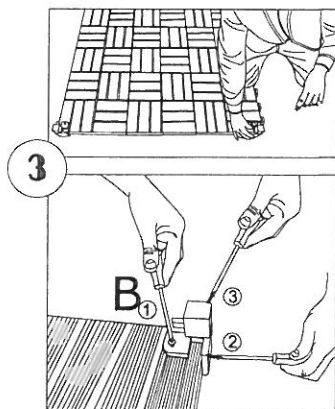

GANCI A PAV. A