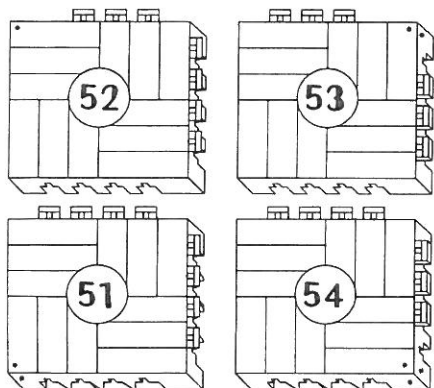

TUSCANY EVO 80

DIM. 93X140X205

MEGLIO UTILIZZARE
UN AVVITATORE

...E UNO SCALEO

N 8 RONDELLE METALLO M4	
N 8 VITE M4X30 NERA	
N 8 DADO M4	
N 2 VITE TIPO D DIM 5X35 NERO	
N 12 RONDELLE METALLO M5	
N 12 DADO M5	
N 35 VITE TIPO A DIM 4X118	
N 14 RONDELLA IN GOMMA TENUTA STAGNA A E B	
N 10 VITE 5,0X20 TTONDA QUADRO SOTTO TESTA TIPO B	
N 10 DADO ALLUNGATO PER VITE TIPO B	

PAVIMENTO

GANCI A PAV. A

MONTANTI

PANNELLI

TIMPANI

TETTO

MEGLIO
UTILIZZARE
UNO SCALEO

13

A VITE DIM. 48X19
CON RONDELLA
IN GOMMA

B VITE DIM. 48X19
CON RONDELLA
IN GOMMA E DADO M 5

16

14

15

CERNIERE

17

N12 VITE TIPO D
DIM. 4X38

N12 RONDELLA
DI METALLO IN
PER VITE TIPO D

N12 DADO IN
PER VITE TIPO D

PORTA

N12
VITE TIPO D

DI 5X35 VMSI NERO

19

NO

CHIAVISTELLO