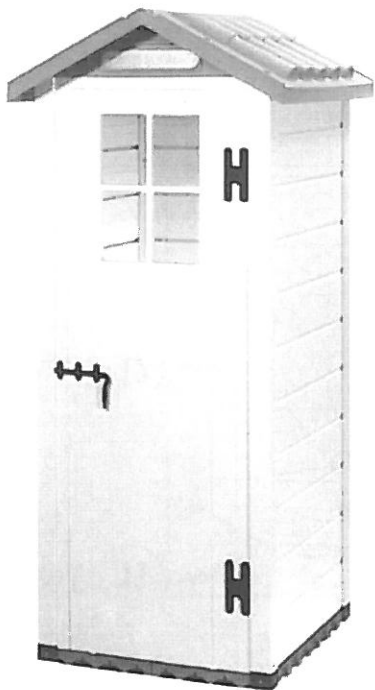

TUSCANY EVO 80

DIM. 93X140X205

MEGLIO UTILIZZARE
UN AVVITATORE

...E UNO SCALEO

N 8 RONDELLE METALLO M4	
N 8 VITE M4X30 NERA	
N 8 DADO M4	
N 2 VITE TIPO D DIM 5X35 NERO	
N 12 RONDELLE METALLO M5	
N 12 DADO M5	
N 35 VITE TIPO A DIM 4X118	
N 14 RONDELLA IN GOMMA TENUTA STAGNA A E B	
N 10 VITE 5,0X20 TTONDA QUADRO SOTTO TESTA TIPO B	
N 10 DADO ALLUNGATO PER VITE TIPO B	

PAVIMENTO

GANCI A PAV. A

MONTANTI

PANNELLI

TIMPANI

TETTO

MEGLIO
UTILIZZARE
UNO SCALEO

13

A VITE DIM. 48X19
CON RONDELLA
IN GOMMA

B VITE DIM. 48X19
CON RONDELLA
IN GOMMA E DADO M 5

16

14

15

CERNIERE

17

N12 VITE TIPO D
DIM. 4X38